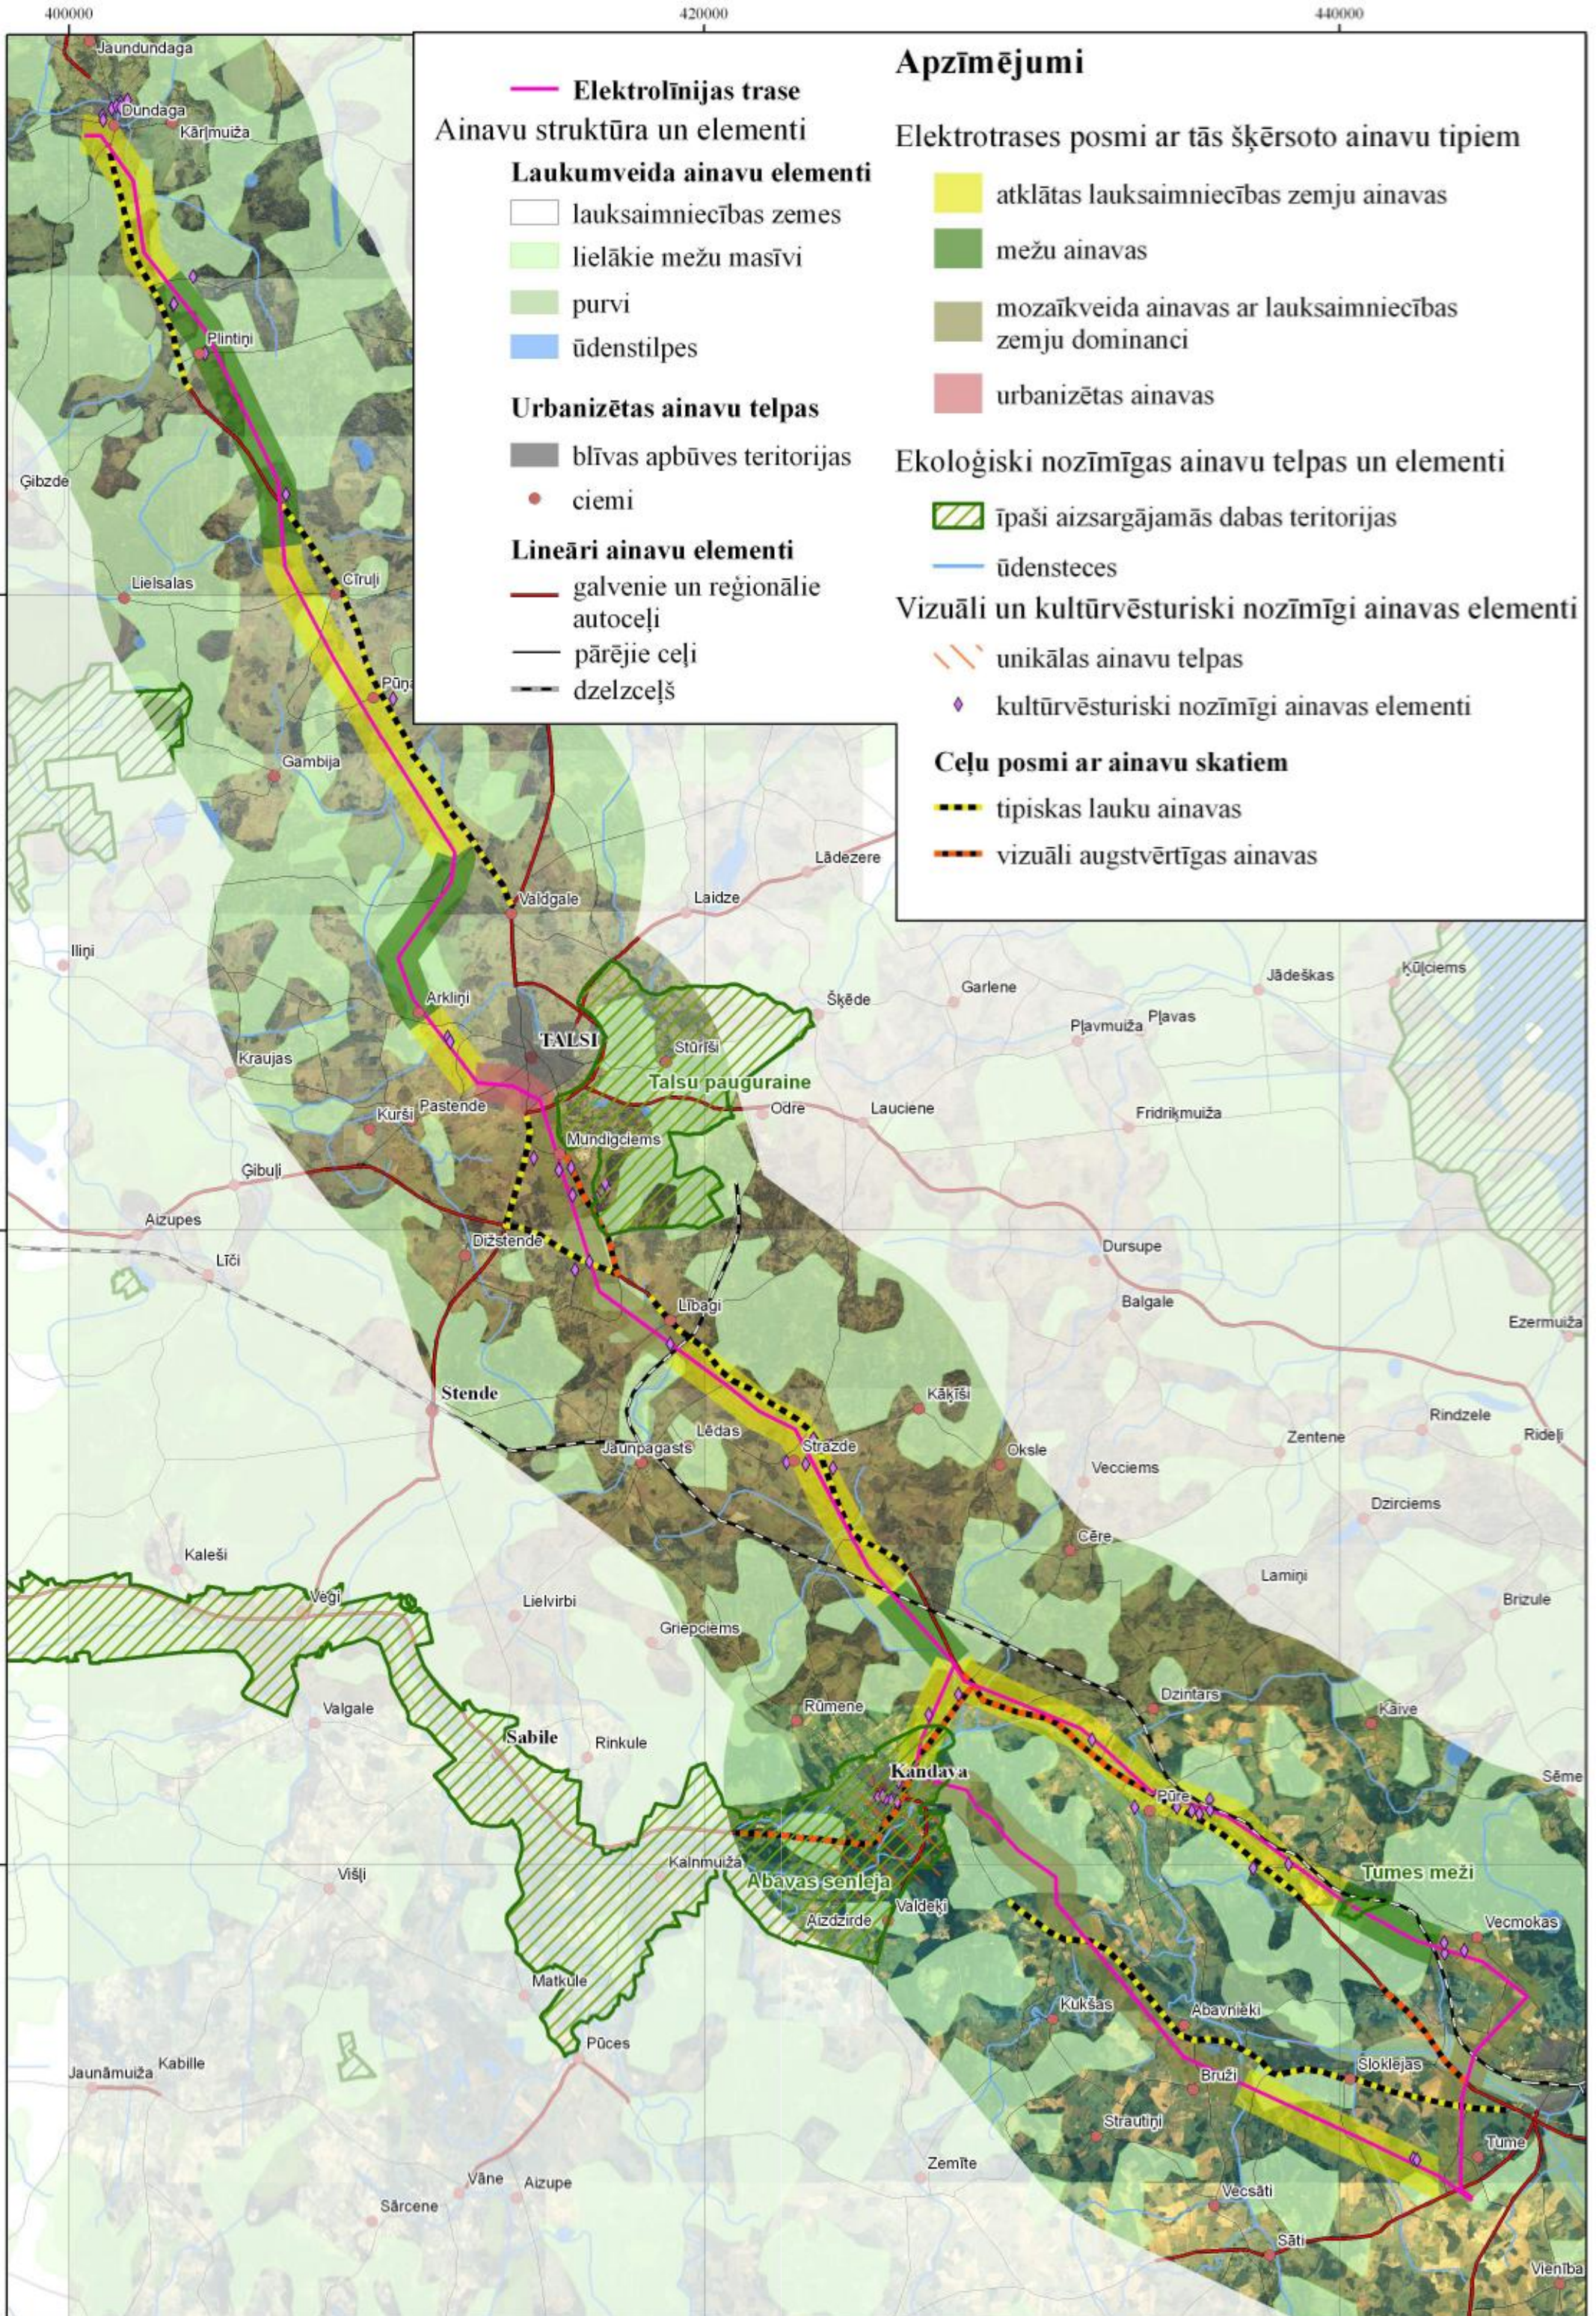

6. pielikums

Ainavu karte

Elektrolīnijas trase

Ainavu struktūra un elementi

Laukumveida ainavu elementi

- lauksaimniecības zemes
- lielākie mežu masīvi
- purvi
- ūdenstilpes

Urbanizētas ainavu telpas

- blīvas apbūves teritorijas
- ciemi

Lineāri ainavu elementi

- galvenie un reģionālie autoceļi
- pārējie ceļi
- dzelzceļš

Apzīmējumi

Elektrotrases posmi ar tās šķērsoto ainavu tipiem

- atklātas lauksaimniecības zemju ainavas
- mežu ainavas
- mozaīkveida ainavas ar lauksaimniecības zemju dominanci
- urbanizētas ainavas

Ekoloģiski nozīmīgas ainavu telpas un elementi

- īpaši aizsargājamās dabas teritorijas
- ūdensteces

Vizuāli un kultūrvēsturiski nozīmīgi ainavas elementi

- unikālas ainavu telpas
- ◆ kultūrvēsturiski nozīmīgi ainavas elementi

Ceļu posmi ar ainavu skatiem

- tipiskas lauku ainavas
- vizuāli augstvērtīgas ainavas